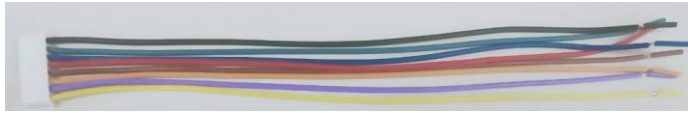

磁性鐵螺絲(室內)

防塵小浴帽

607 I 系列設備應用&配件使用指南

610 I 系列設備應用&配件使用指南

2P 2.54mm 電源線

連接網路專用

3PIN 訊號線 485

支架板

9PIN 2.54mm 防盜線

防塵大浴帽

8PIN 2.54mm 防盜線

604G 系列設備應用&配件使用指南

連接網路專用

485 訊號專用

8P 2.54mm 開門線

支架板

2P 2.54mm 電源線

電源供應器 DC 12V 2A

防塵大浴帽

維根訊號線

2P 2.54mm 電源線

開門控制器(DOOR)

電鎖接點

A+

NO

2P 2.00mm 功能線

DC 接頭改 2PIN 電源線 極性辨識與標準接法

+極 (線有白色條紋)

-極 (線全黑)

619、620M 系列設備應用&配件使用指南

電源供應器 DC 12V 2A

連接網路專用