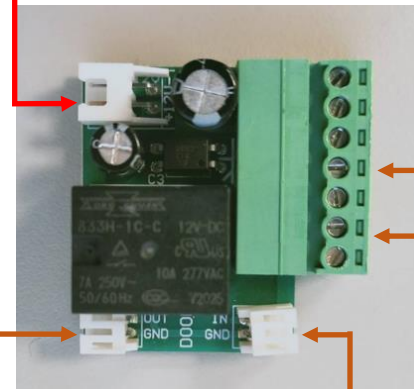

9PIN 2.54mm 防盜線

防塵大浴帽

8PIN 2.54mm 防盜線

604G 系列設備應用&配件使用指南

連接網路專用

485 訊號專用

8P 2.54mm 開門線

支架板

2P 2.54mm 電源線

電源供應器 DC 12V 2A

防塵大浴帽

維根訊號線

2P 2.54mm 電源線

開門控制器(DOOR)

電鎖接點

A+

NO

2P 2.00mm 功能線

DC 接頭改 2PIN 電源線 極性辨識與標準接法

+極 (線有白色條紋)

-極 (線全黑)

619、620M 系列設備應用&配件使用指南

電源供應器 DC 12V 2A

連接網路專用