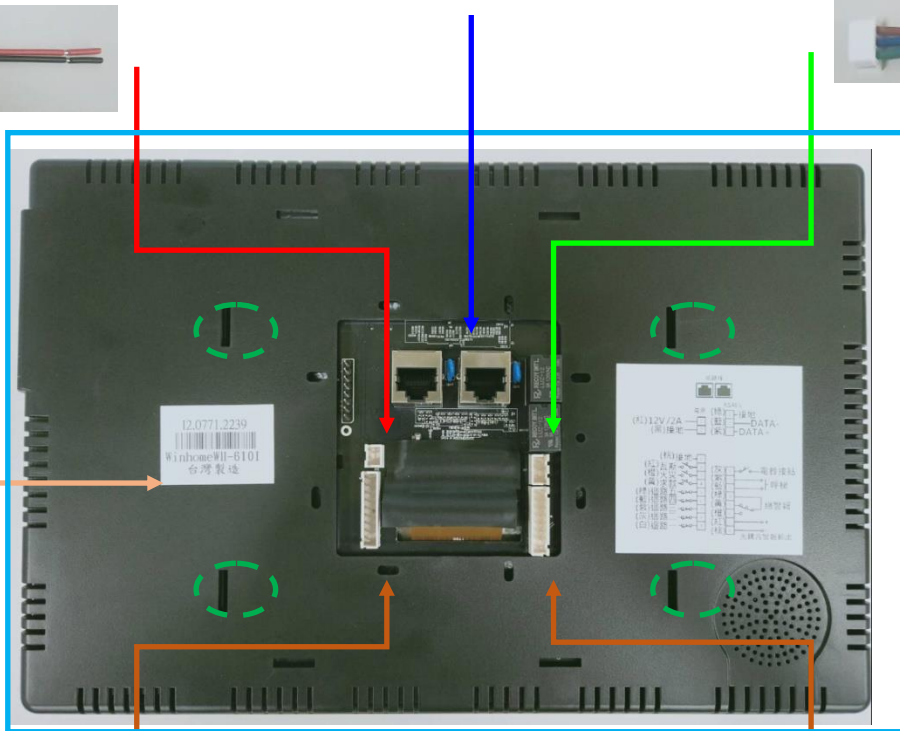

磁性鐵螺絲(室內)

防塵小浴帽

607 I 系列設備應用&配件使用指南

610 I 系列設備應用&配件使用指南

2P 2.54mm 電源線

連接網路專用

3PIN 訊號線 485

支架板

9PIN 2.54mm 防盜線

防塵大浴帽

8PIN 2.54mm 防盜線

604G 系列設備應用&配件使用指南

連接網路專用

485 訊號專用

8P 2.54mm 開門線

支架板

2P 2.54mm 電源線

電源供應器 DC 12V 2A

防塵大浴帽

維根訊號線

2P 2.54mm 電源線

開門控制器(DOOR)

電鎖接點

A+

NO

2P 2.00mm 功能線

DC 接頭改 2PIN 電源線 極性辨識與標準接法

+極 (線有白色條紋)

-極 (線全黑)

619、620M 系列設備應用&配件使用指南

電源供應器 DC 12V 2A

連接網路專用