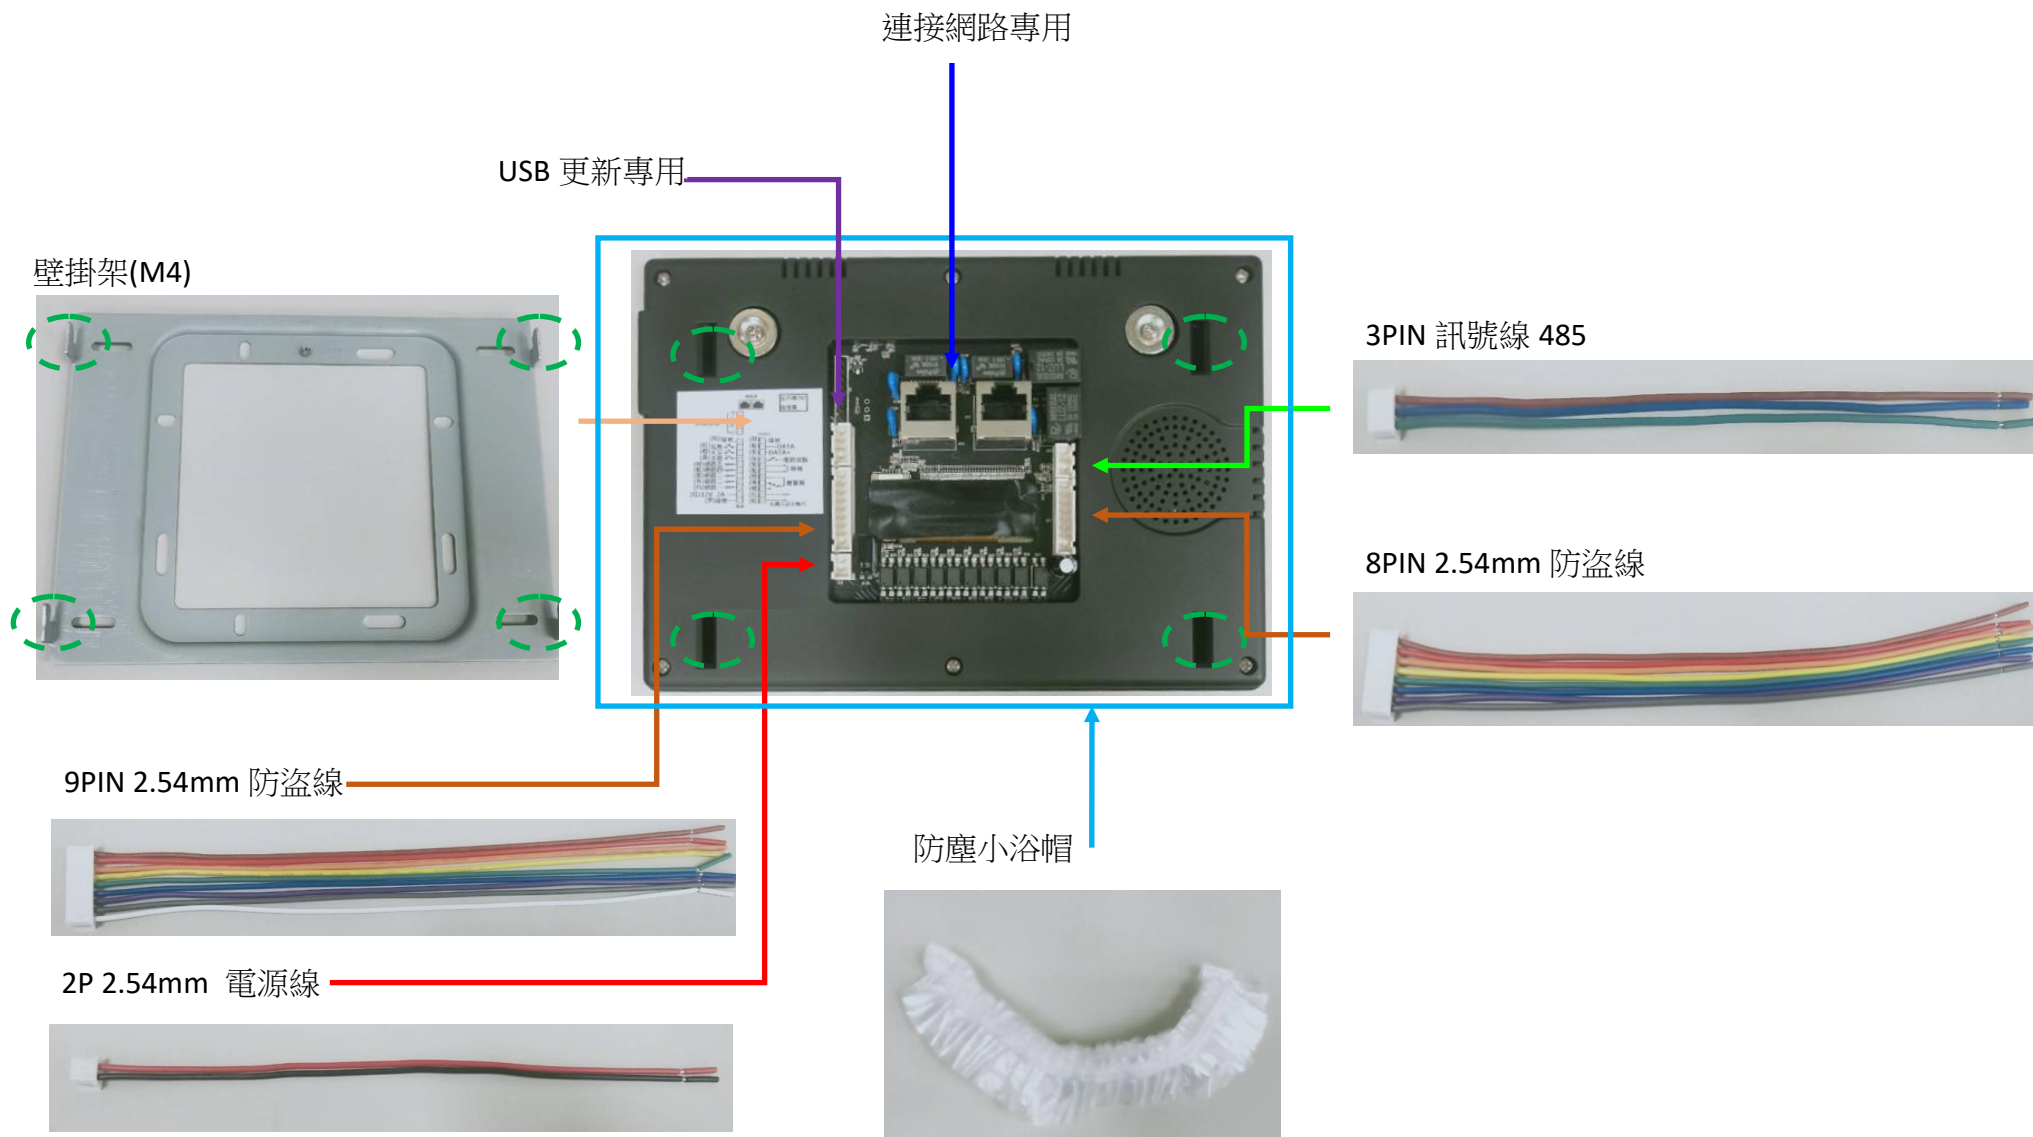

800 系列設備應用&配件使用指南

800 型壁掛架(鍍鋅板)

USB 更新專用

10PIN 2.00mm 訊號線

連接網路專用

2P 2.54mm 電源線

固定支架螺絲

不鏽鋼螺絲(戶外)

磁性鐵螺絲(室內)

防塵小浴帽

607 I 系列設備應用&配件使用指南

610 I 系列設備應用&配件使用指南

2P 2.54mm 電源線

連接網路專用

3PIN 訊號線 485

支架板

2P 2.54mm 電源線

電源供應器 DC 12V 2A

防塵大浴帽

維根訊號線

2P 2.54mm 電源線

開門控制器(DOOR)

電鎖接點

A+

NO

2P 2.00mm 功能線

DC 接頭改 2PIN 電源線 極性辨識與標準接法

+極 (線有白色條紋)

-極 (線全黑)

619、620M 系列設備應用&配件使用指南

電源供應器 DC 12V 2A

連接網路專用