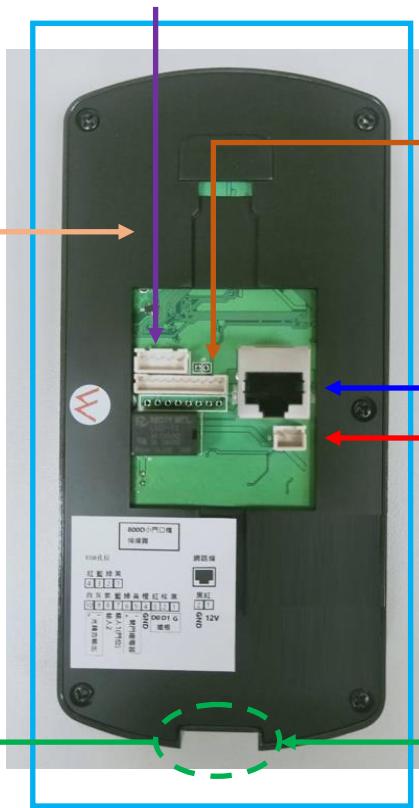

800 系列設備應用&配件使用指南

800 型壁掛架(鍍鋅板)

USB 更新專用

10PIN 2.00mm 訊號線

連接網路專用

2P 2.54mm 電源線

固定支架螺絲

不鏽鋼螺絲(戶外)

磁性鐵螺絲(室內)

防塵小浴帽

607 I 系列設備應用&配件使用指南

610 I 系列設備應用&配件使用指南

2P 2.54mm 電源線

連接網路專用

3PIN 訊號線 485

支架板

2P 2.54mm 電源線

電源供應器 DC 12V 2A

防塵大浴帽

維根訊號線

2P 2.54mm 電源線

開門控制器(DOOR)

電鎖接點

A+

NO

2P 2.00mm 功能線

DC 接頭改 2PIN 電源線 極性辨識與標準接法

+極 (線有白色條紋)

-極 (線全黑)

619、620M 系列設備應用&配件使用指南

電源供應器 DC 12V 2A

連接網路專用