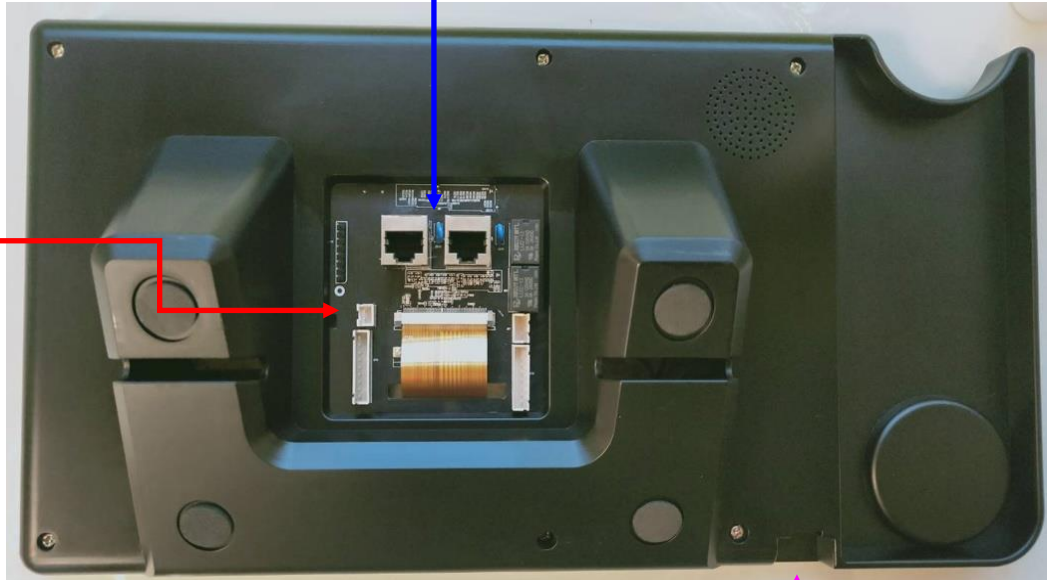

磁性鐵螺絲(室內)

防塵小浴帽

607 I 系列設備應用&配件使用指南

610 I 系列設備應用&配件使用指南

2P 2.54mm 電源線

連接網路專用

3PIN 訊號線 485

支架板

9PIN 2.54mm 防盜線

防塵大浴帽

8PIN 2.54mm 防盜線

604G 系列設備應用&配件使用指南

連接網路專用

485 訊號專用

8P 2.54mm 開門線

支架板

2P 2.54mm 電源線

電源供應器 DC 12V 2A

防塵大浴帽

維根訊號線

2P 2.54mm 電源線

開門控制器(DOOR)

電鎖接點

A+

NO

2P 2.00mm 功能線

DC 接頭改 2PIN 電源線 極性辨識與標準接法

+極 (線有白色條紋)

-極 (線全黑)

619、620M 系列設備應用&配件使用指南

電源供應器 DC 12V 2A

連接網路專用